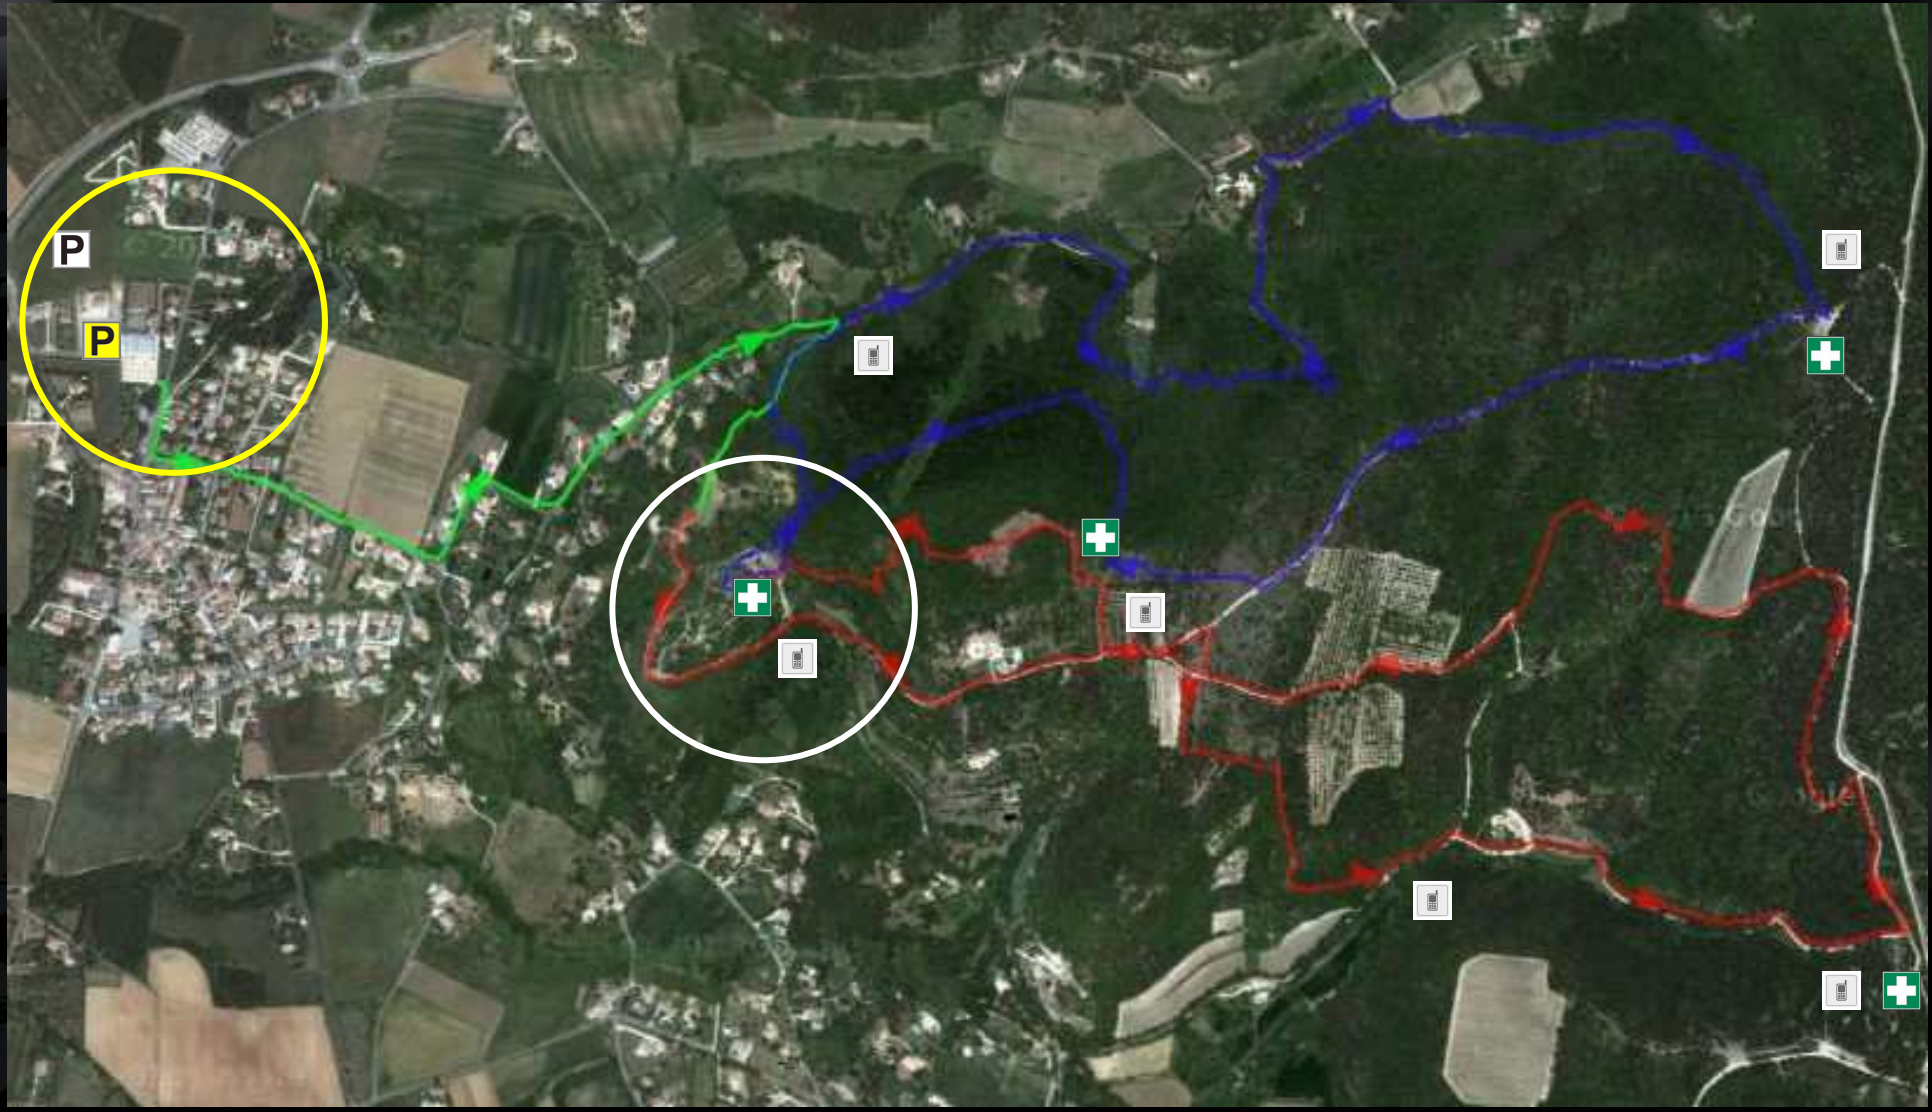

PLAN GENERAL DU SITE NOCTU'TRAIL

- Village Noctu'Trail
- Espace Course
- Postes de secours

- Parcours Neutralisé
- Boucle B1 - B3 - 5,6 km 230 m D+
- Boucle B2 - B4 - 5,2 km 200 m D+

- Toilettes
- Parking concurrents / Supporters
- Parking Organisation

- Radio—CB

8 novembre 2014—Départ 18 h